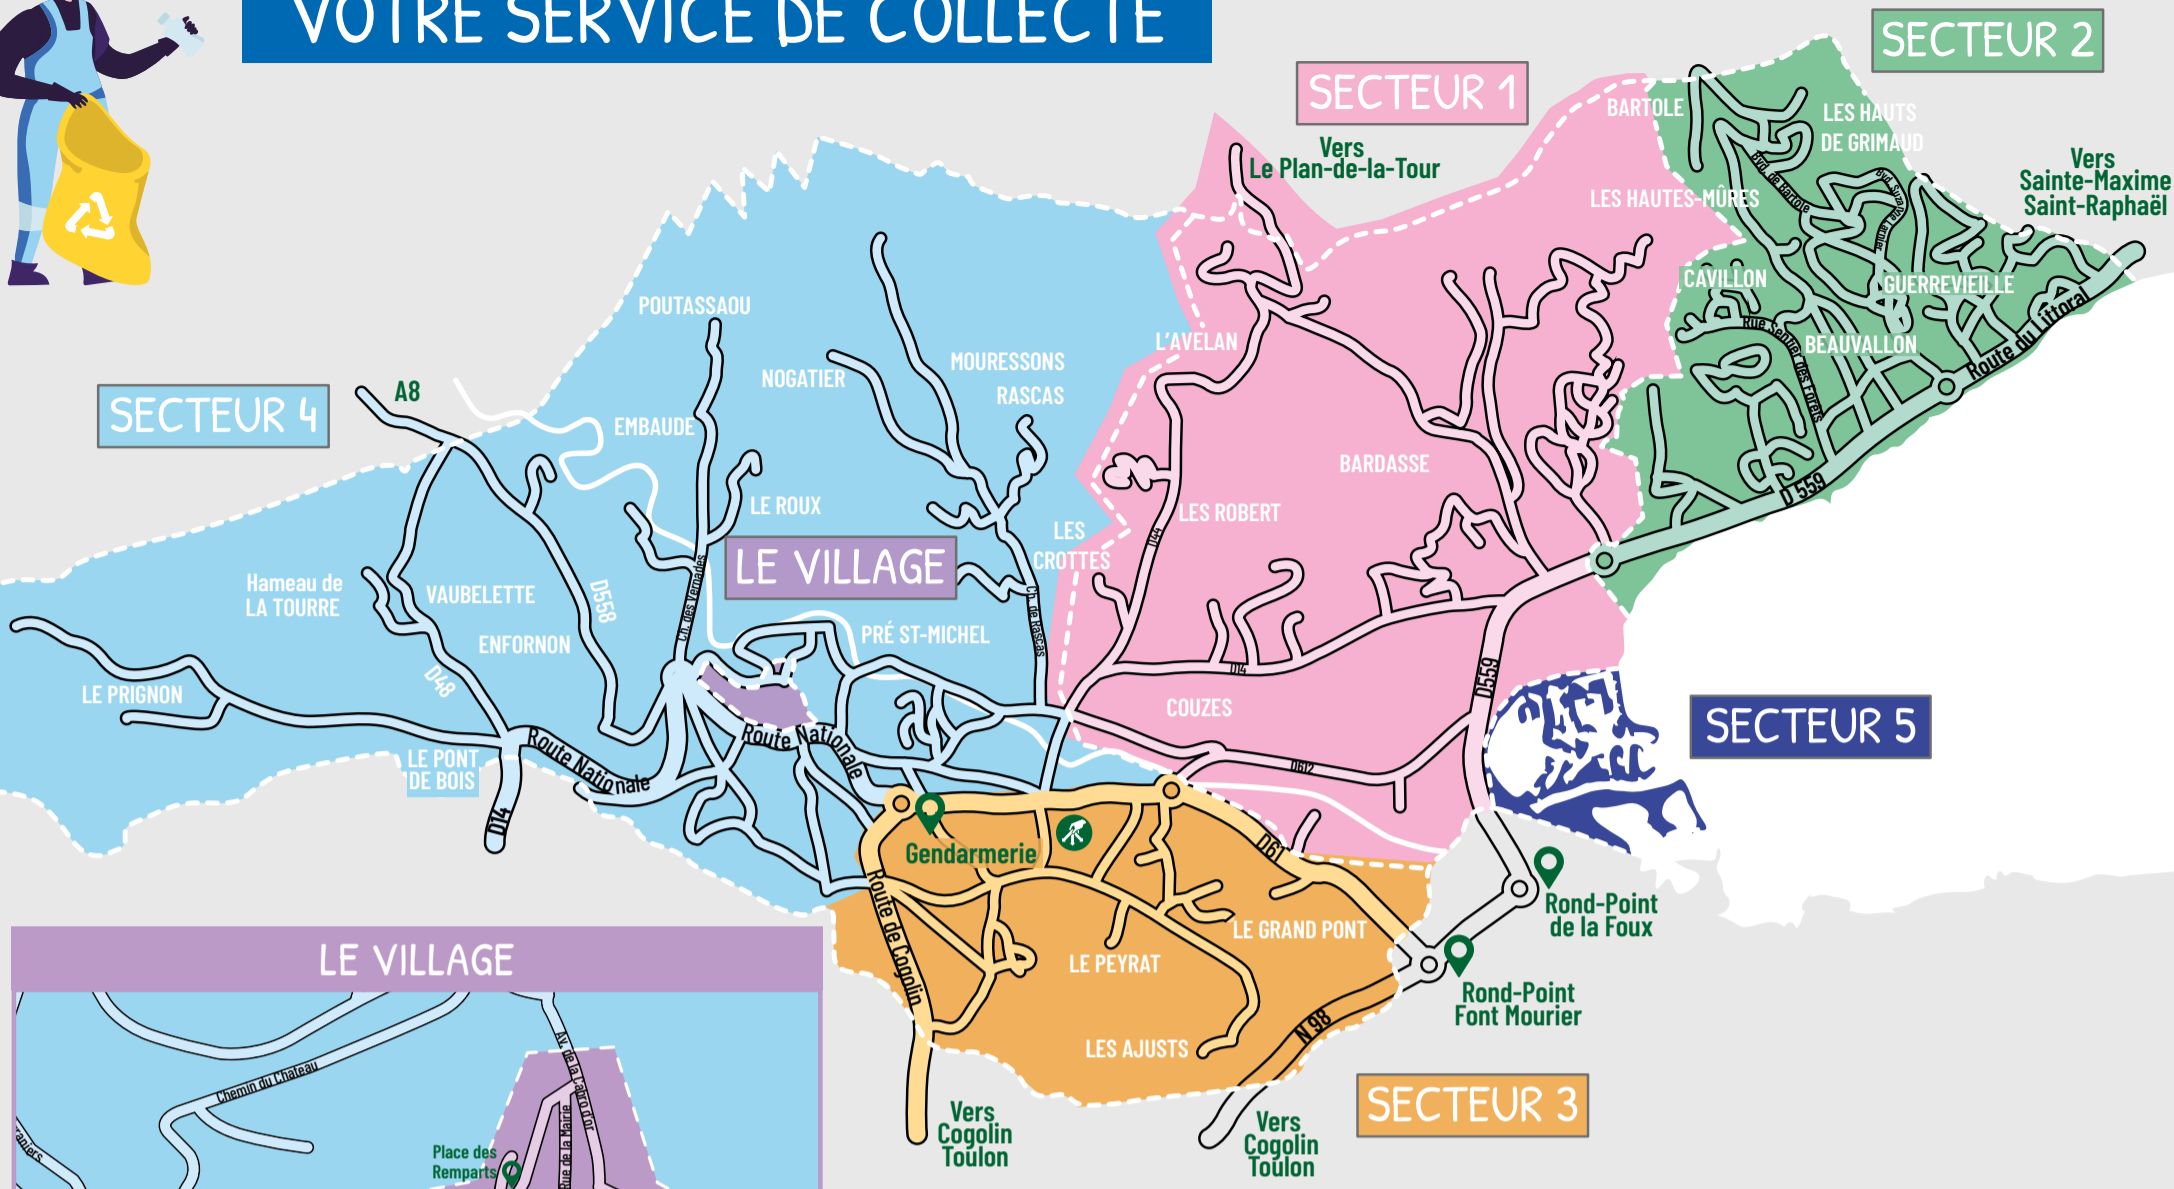

Communauté de communes

Golfe de  
Saint-Tropez

# Votre service de collecte

Calendrier, consignes  
et modalités de collecte  
Grimaud

### LÉGENDE

- Point d'intérêt
- Déchèterie
- Passage du camion dans le secteur 1
- Passage du camion dans le secteur 2
- Passage du camion dans le secteur 3
- Passage du camion dans le secteur 4
- Passage du camion dans le village
- Passage du camion dans le secteur 5

## ORDURES MÉNAGÈRES

VILLAGE	
<b>Toute l'année</b>	
Tous les jours à partir de 5h	
SECTEUR 1	
<b>Toute l'année</b>	
Lundi, mercredi et vendredi à partir de 5h	
SECTEUR 2	
<b>Toute l'année</b>	
Lundi, mercredi et vendredi à partir de 5h	
SECTEUR 3	
<b>Toute l'année</b>	
Mardi, jeudi et samedi à partir de 5h	
SECTEUR 4	
<b>Toute l'année</b>	
Mardi, jeudi et samedi à partir de 5h	
SECTEUR 5	
<b>Novembre à mars</b>	<b>Avril à octobre</b>
Lundi, mercredi et vendredi à partir de 5h	Tous les jours à partir de 5h
(HORS PORT-GRIMAUD)	
ÉTABLISSEMENTS DE PLAGES ET CAMPINGS	
<b>Avril, mai, juin et sep.</b>	<b>Juillet et août</b>
Lundi, mercredi, vendredi et samedi à partir de 5h	Tous les jours à partir de 5h