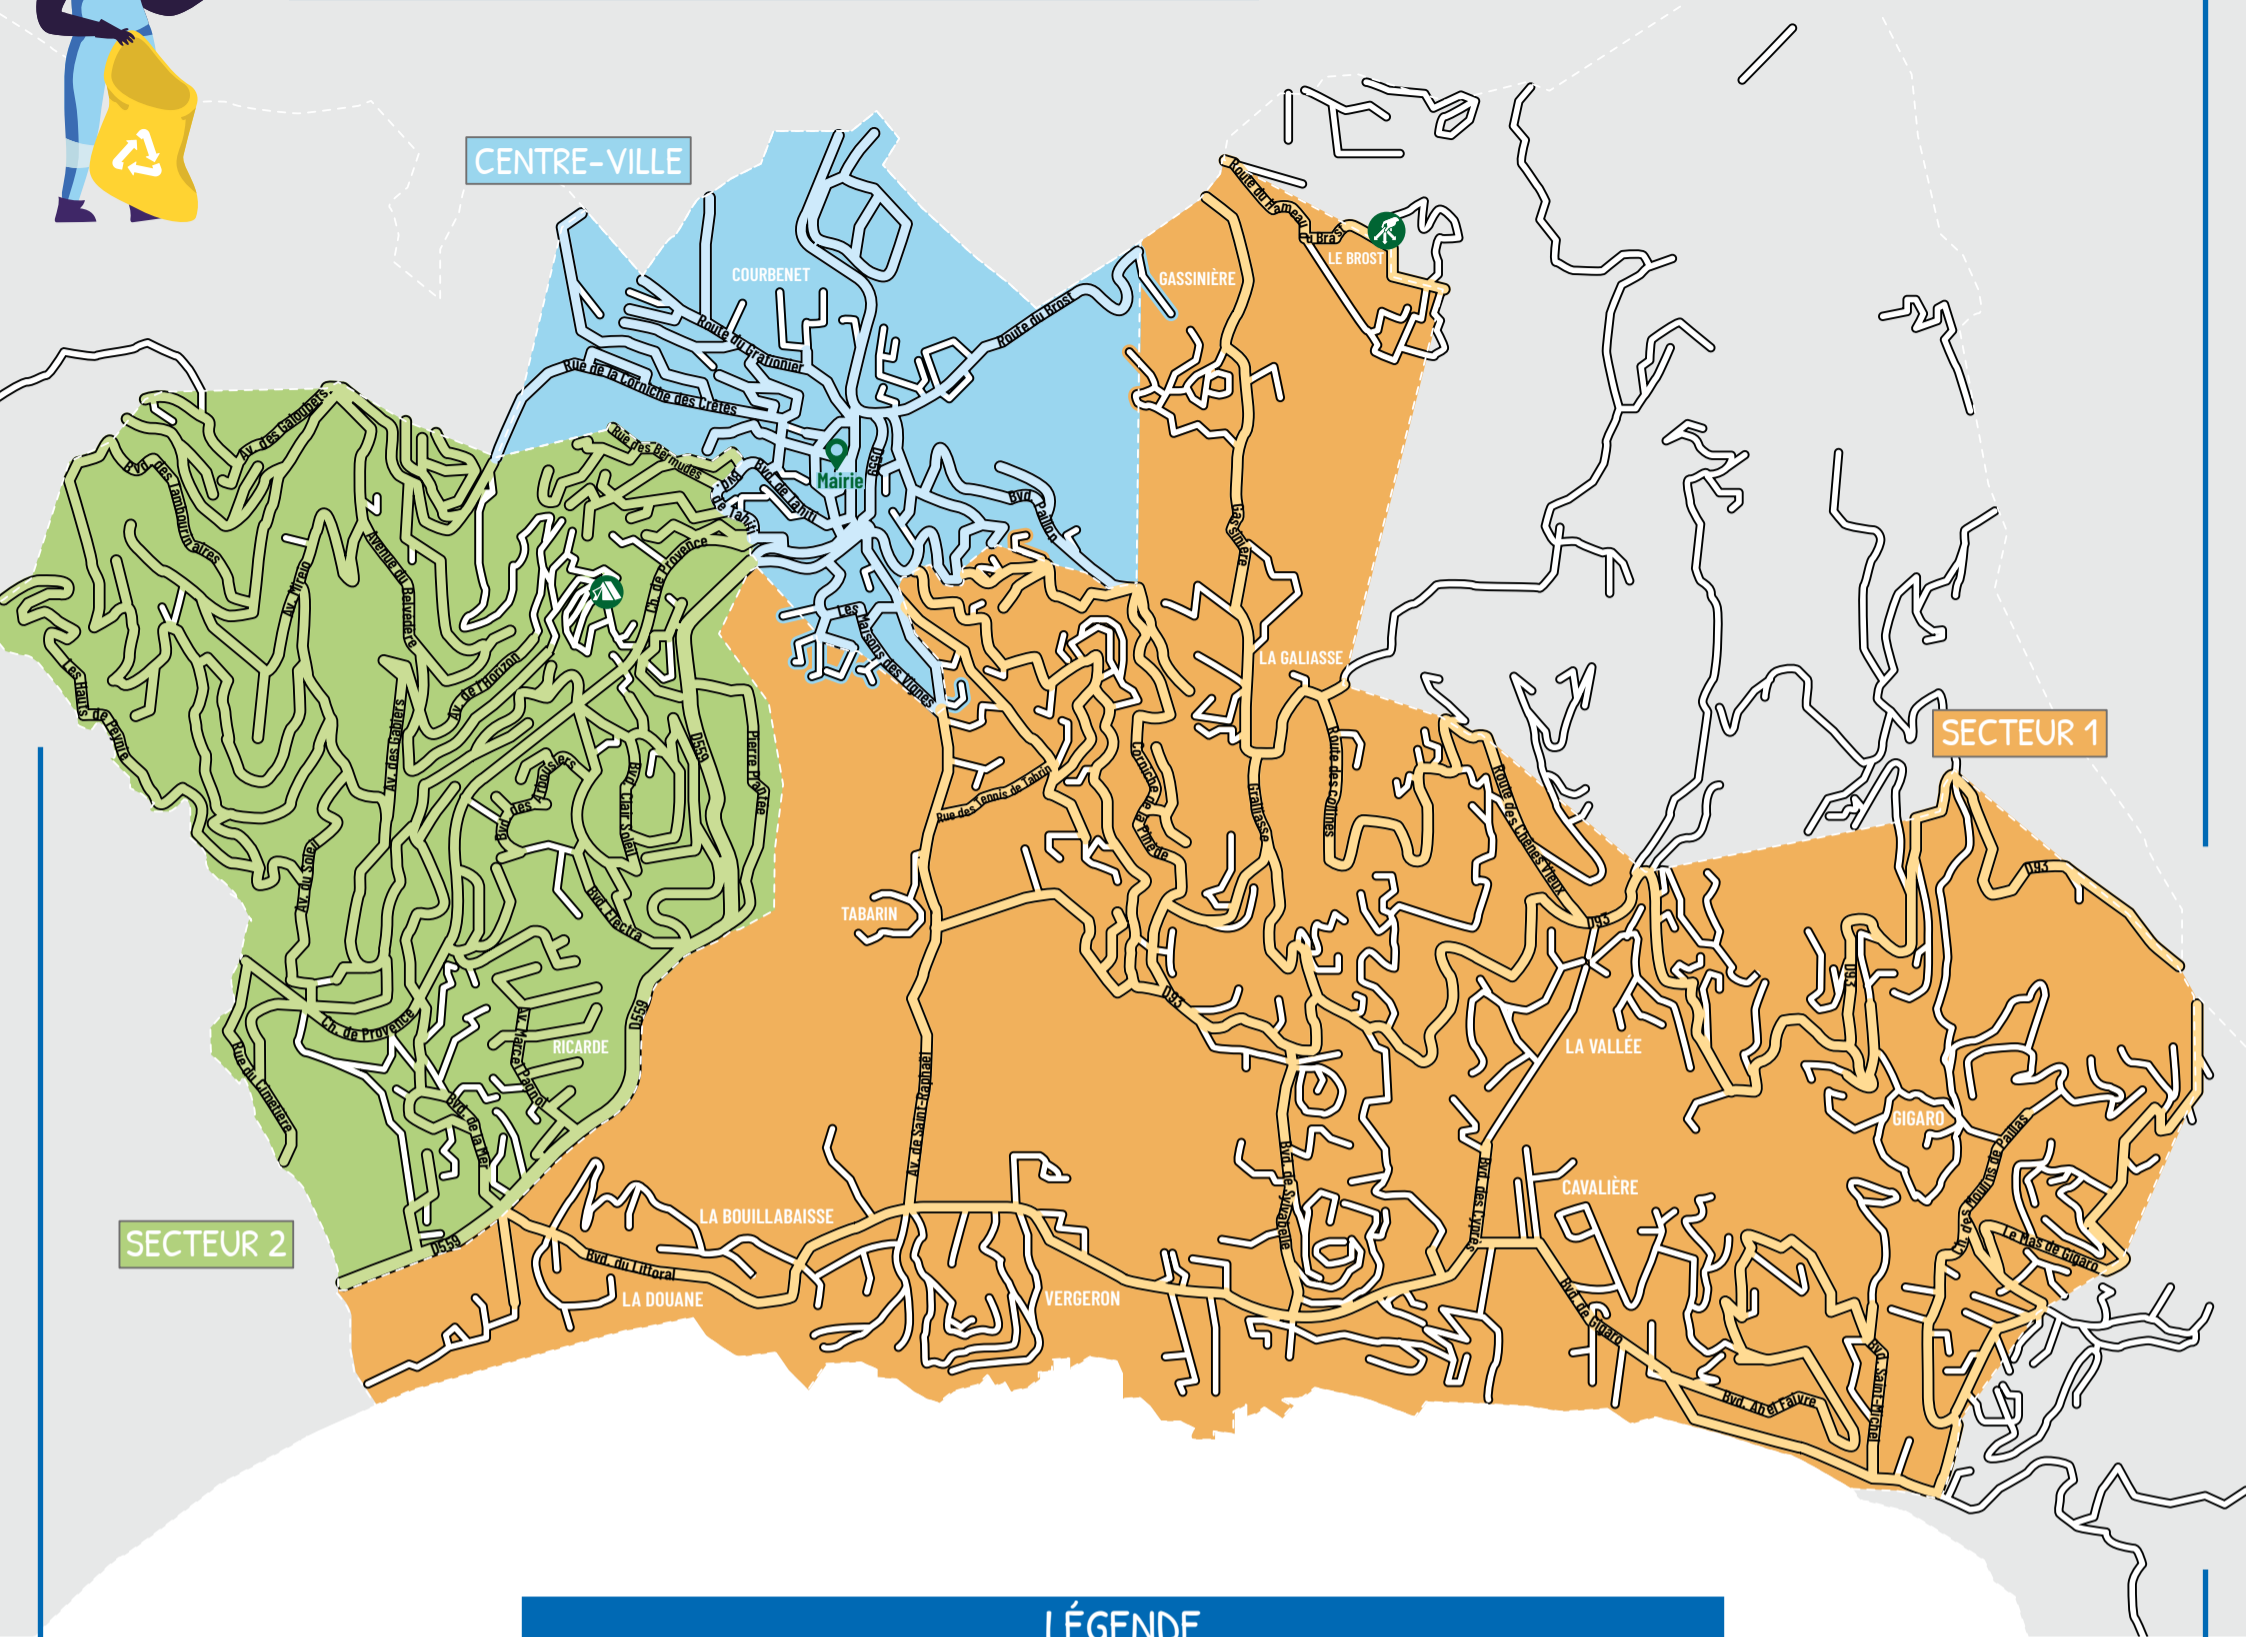

Communauté de communes

Golfe de
Saint-Tropez

Votre service de collecte

Calendrier, consignes
et modalités de collecte

La Croix Valmer

VOTRE SERVICE DE COLLECTE

LÉGENDE

- Point d'intérêt
- Passage du camion dans le secteur 1
- Passage du camion dans le secteur 2
- Passage du camion dans le centre-ville
- Secteur où la collecte s'effectue en point de regroupement
- Déchèterie