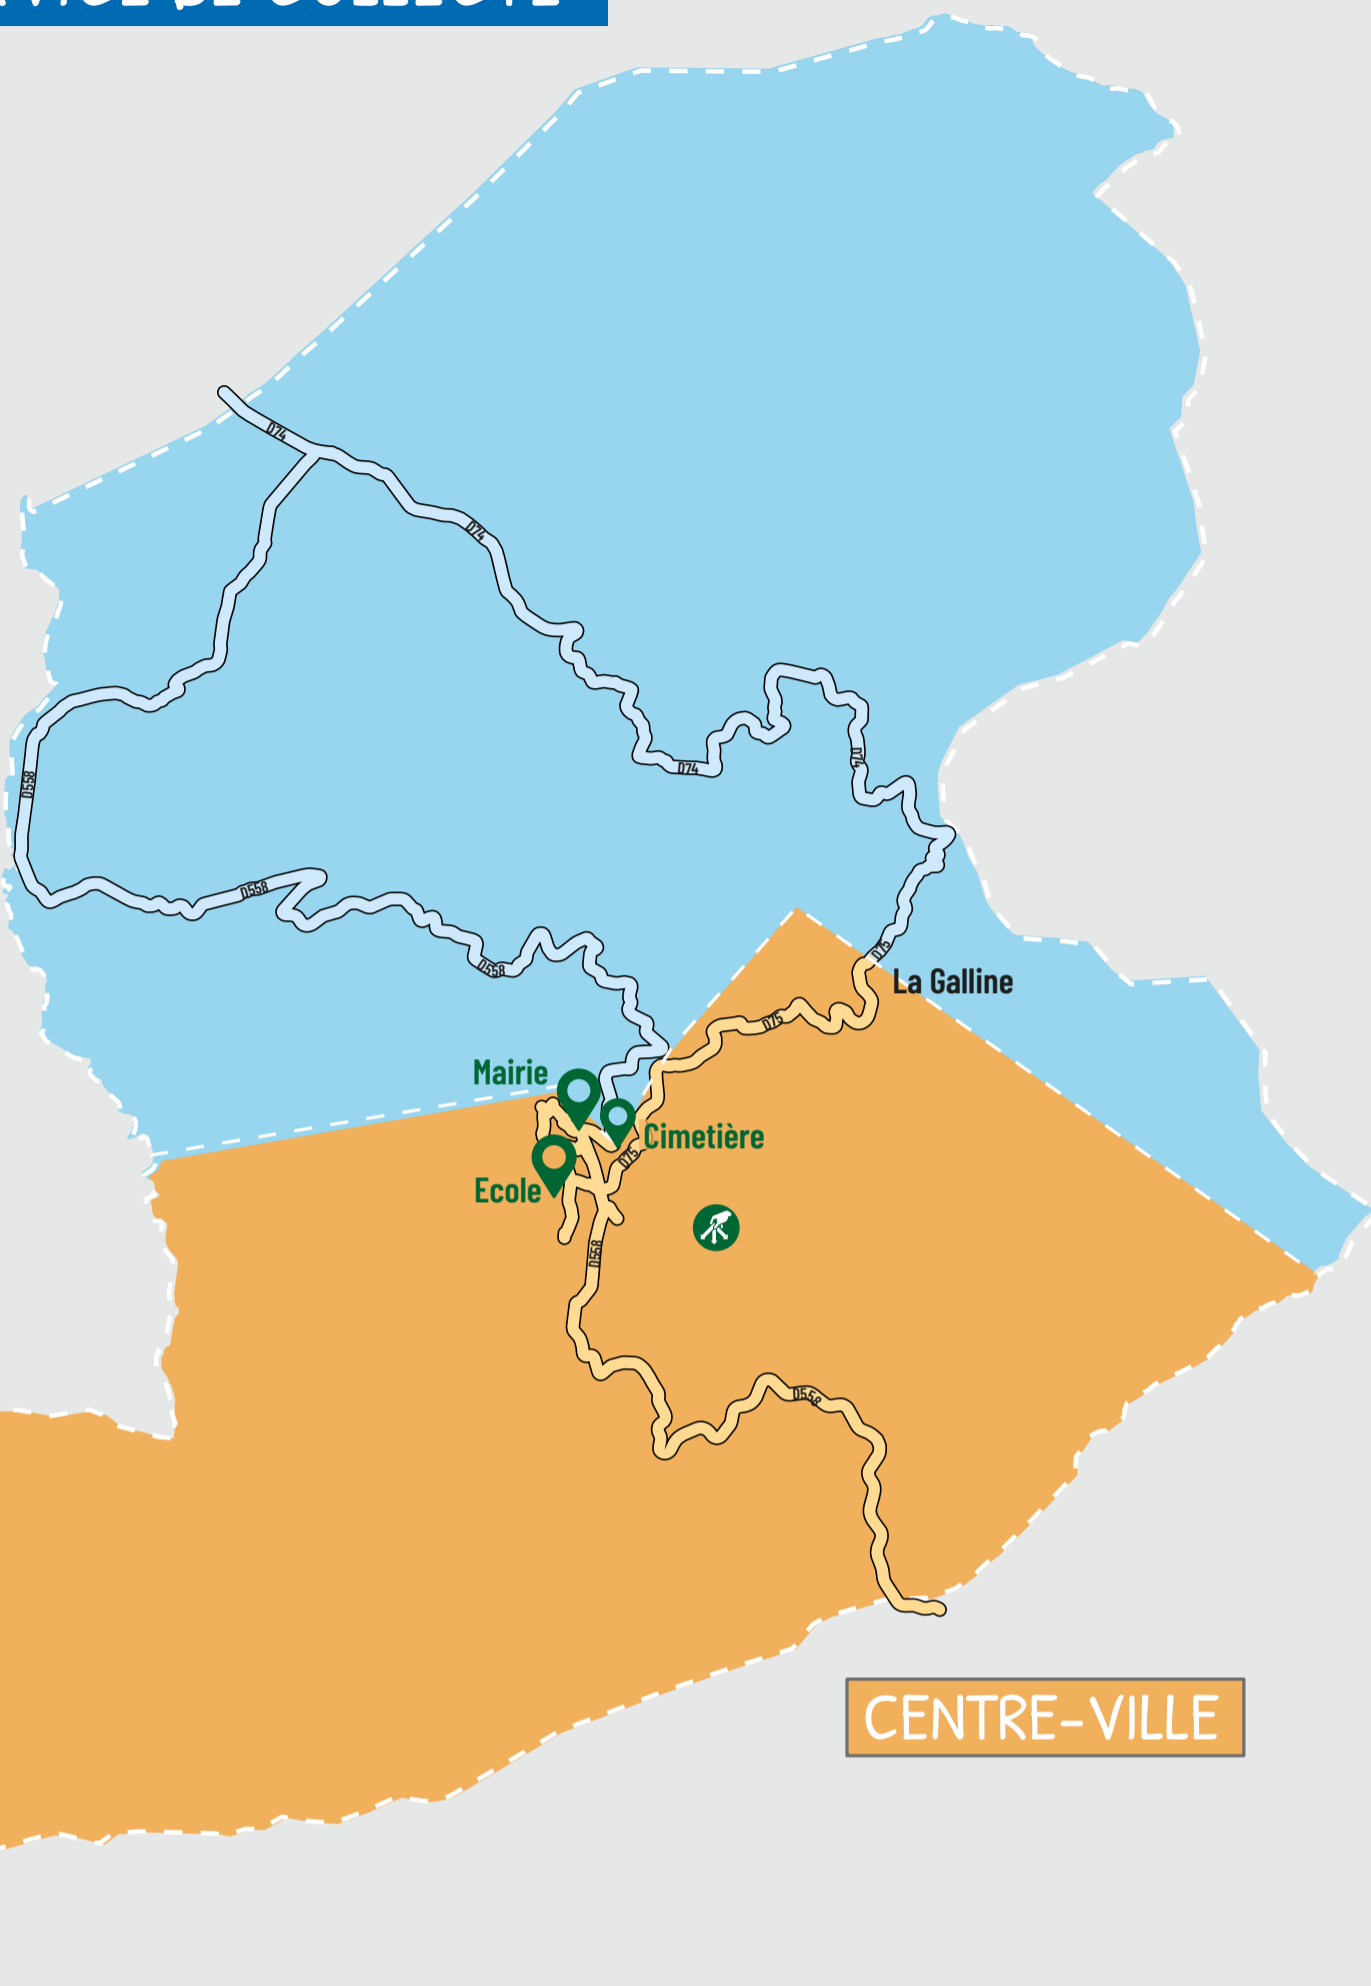

Particuliers

278 chemin Saint-Clément

Toute l'année

▼
Lundi, mercredi, samedi
7h30-12h

Professionnels

263 Avenue de l'Héliport
Zone artisanale Le Grand Pont - Grimaud

Du 1^{er} avril au 30 septembre

▼
Lundi au samedi
7h-12h / 14h-17h

Du 1^{er} octobre au 31 mars :

▼
Lundi au samedi
8h-12h / 14h-17h

VOTRE SERVICE DE COLLECTE

SECTEUR 1

LÉGENDE

-  Point d'intérêt
-  Passage du camion dans le centre-ville
-  Passage du camion dans le secteur 1
-  Déchèterie

COLLECTE EN POINT DE REGROUPEMENT

CENTRE-VILLE

ORDURES MÉNAGÈRES

Janvier à mai Octobre à décembre	Juin à septembre
Lundi au samedi à partir de 5h	Lundi au dimanche à partir de 5h

RECYCLABLES

Janvier à mai Octobre à décembre	Juin à septembre
Lundi, jeudi et samedi à partir de 5h	Lundi au dimanche à partir de 5h

RECYCLABLES

Janvier à mai Octobre à décembre	Juin à septembre
Lundi, jeudi et samedi à partir de 5h	Mardi, jeudi et samedi à partir de 5h

VERRE

Janvier à mai Octobre à décembre	Juin à septembre
Samedi à partir de 8h	Lundi et samedi à partir de 8h