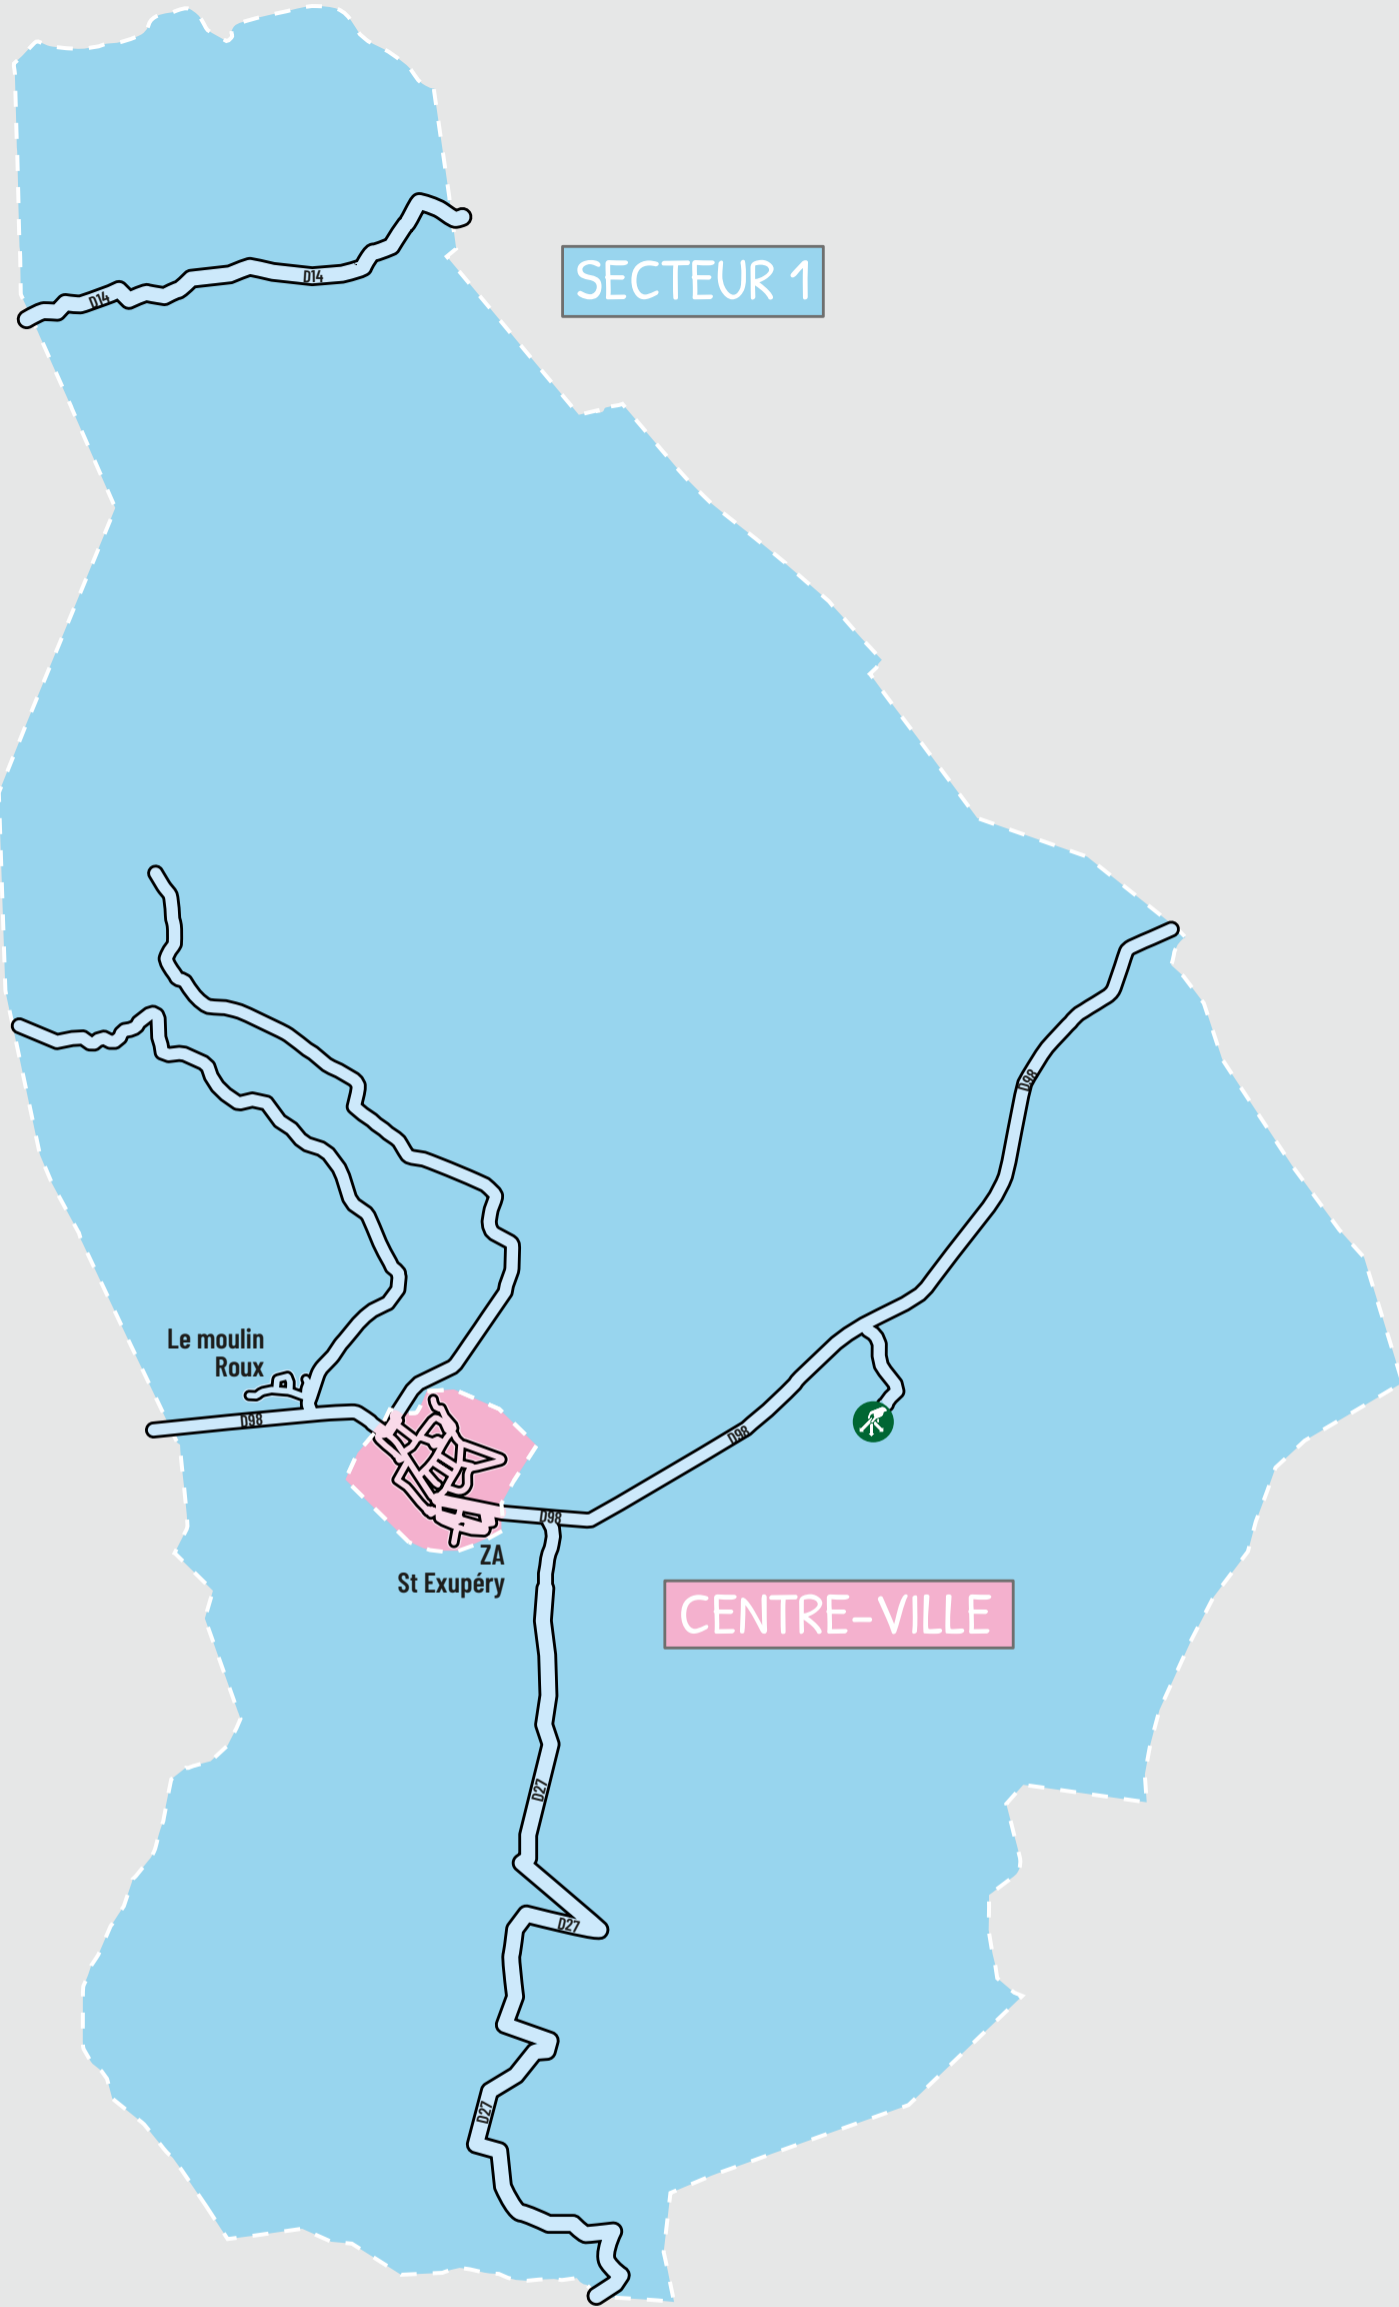

Particuliers
et Professionnels

458 Chemin de Maraveou

Toute l'année

▼
Lundi au samedi
7h-13h

VOTRE SERVICE DE COLLECTE

COLLECTE EN POINT DE REGROUPEMENT

CENTRE-VILLE

ORDURES MÉNAGÈRES

VERRE

Octobre à avril
Samedi à partir de 16h30
Mai à septembre
Mardi et samedi à partir de 16h30

SECTEUR 1

ORDURES MÉNAGÈRES

Octobre à avril	Mai à septembre
Lundi et samedi à partir de 6h	Lundi, mercredi et samedi à partir de 6h

RECYCLABLES

Octobre à avril
Mardi et samedi à partir de 5h
Mai à septembre
Mardi et samedi à partir de 5h

VERRE

Octobre à avril
Samedi à partir de 16h30
Mai à septembre
Samedi à partir de 16h30

ZOOM CENTRE-VILLE