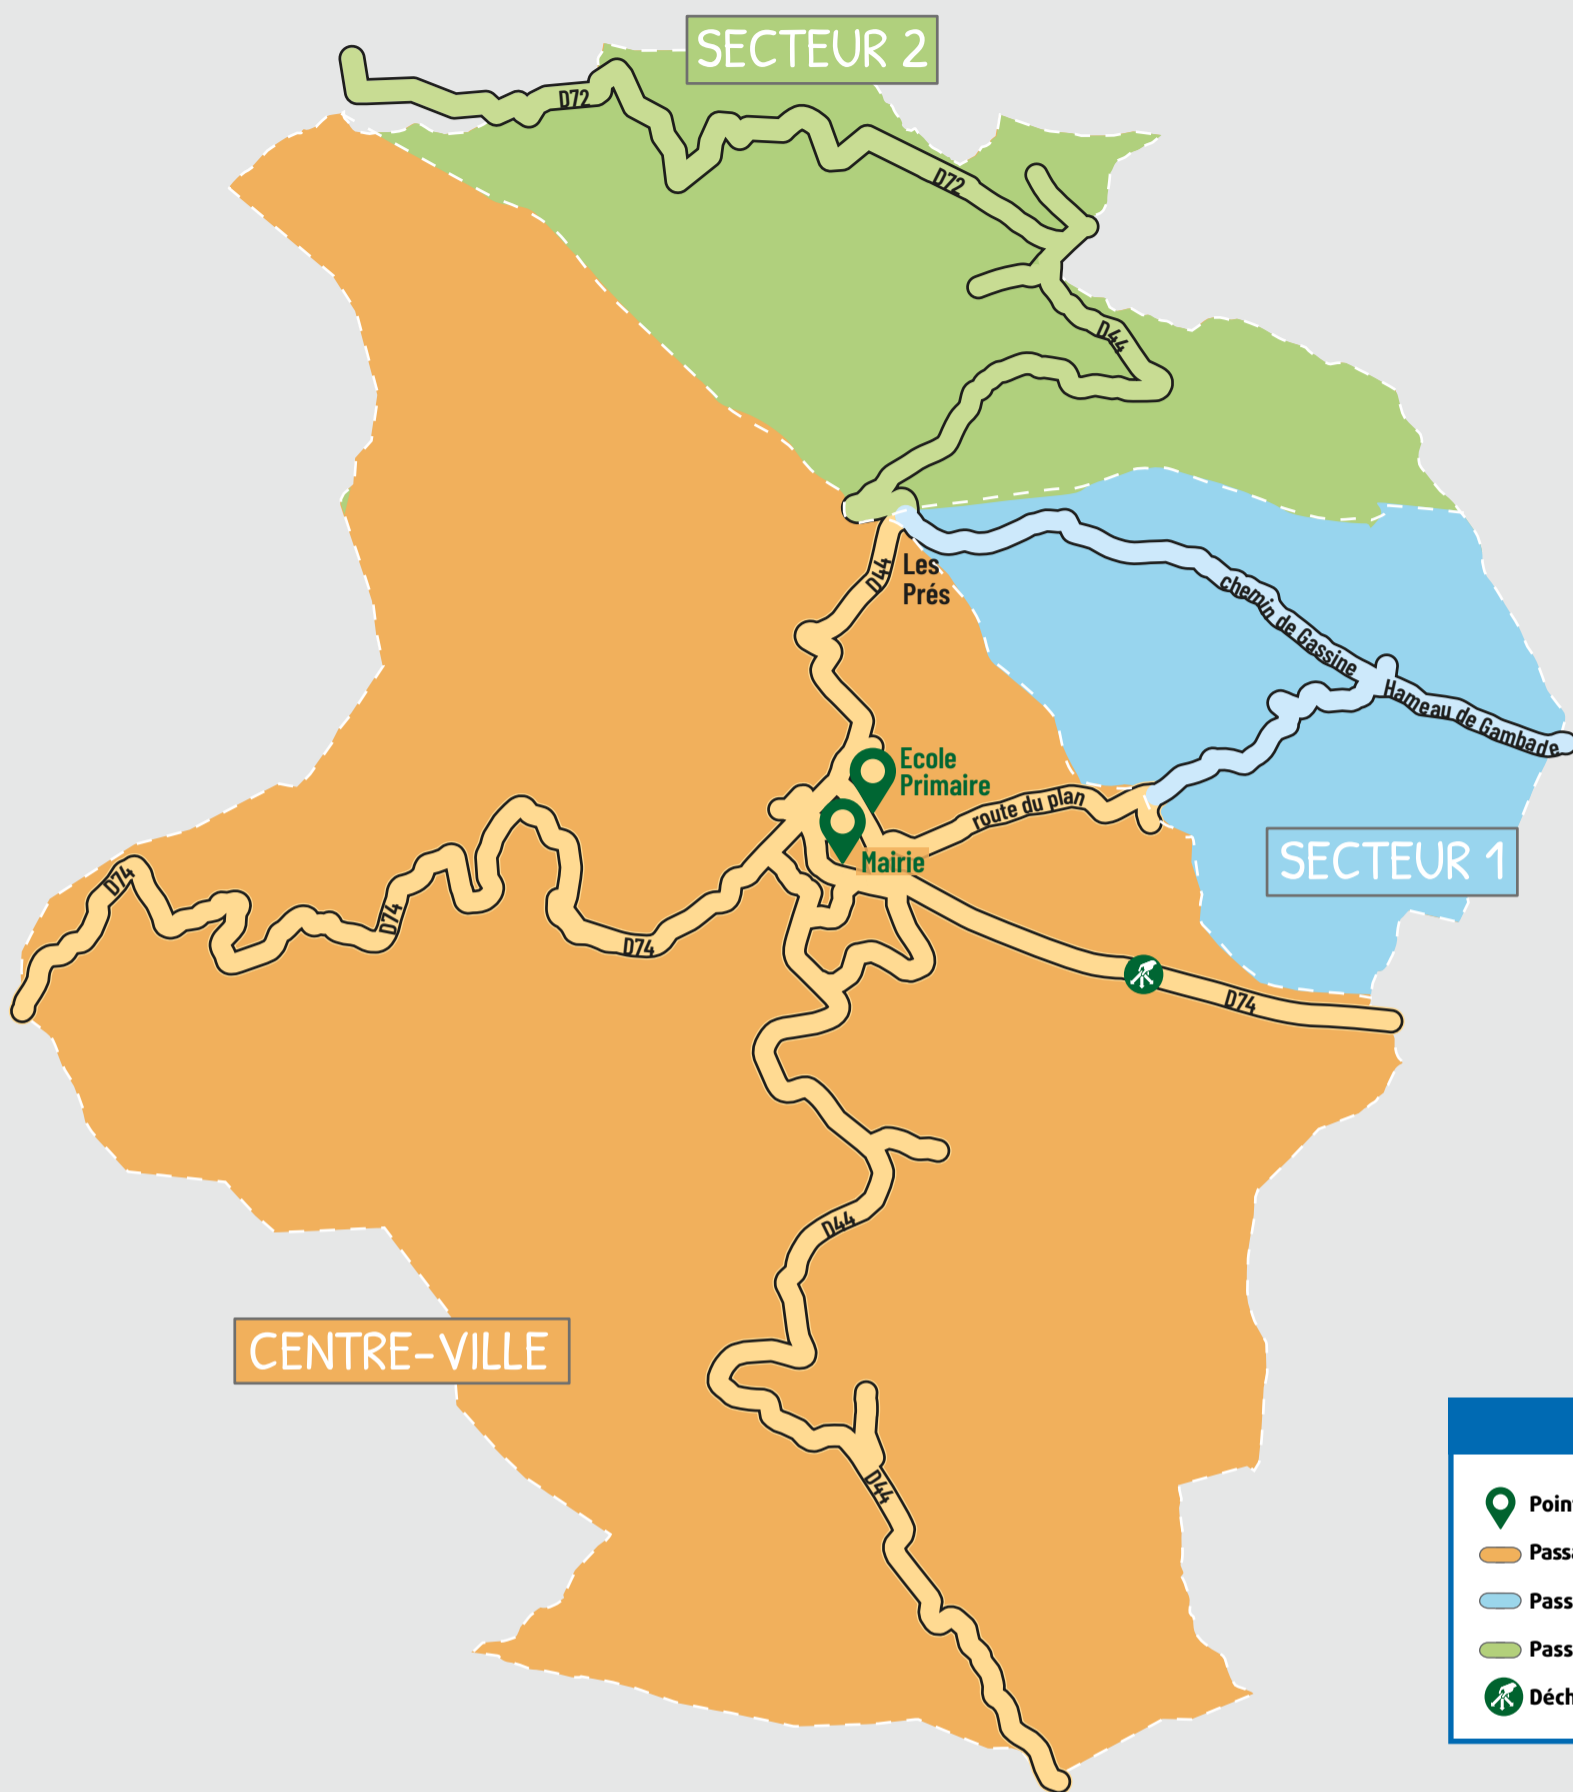

Du 1^{er} avril au 30 septembre

▼
Lundi au samedi
7h-12h / 14h-17h

Du 1^{er} octobre au 31 mars :

▼
Lundi au samedi
8h-12h / 14h-17h

VOTRE SERVICE DE COLLECTE

LÉGENDE

- Point d'intérêt
- Passage du camion dans le centre-ville
- Passage du camion dans le secteur 1
- Passage du camion dans le secteur 2
- Déchèterie

COLLECTE EN POINT DE REGROUPEMENT

CENTRE-VILLE

ORDURES MÉNAGÈRES

Octobre à avril	Mai à septembre
Lundi, jeudi et samedi à partir de 5h	Lundi au samedi à partir de 5h

RECYCLABLES

Octobre à avril
Mardi, jeudi et samedi à partir de 5h
Mai à septembre
Lundi, jeudi et samedi à partir de 5h

VERRE

Octobre à avril
Mercredi à partir de 8h
Mai à septembre
Mardi et vendredi à partir de 8h

SECTEUR 1

ORDURES MÉNAGÈRES

Octobre à avril	Mai à septembre
Lundi, jeudi et samedi à partir de 5h	Lundi, mercredi et vendredi à partir de 5h

RECYCLABLES

Octobre à avril
Mardi, jeudi et samedi à partir de 5h
Mai à septembre
Lundi, jeudi et samedi à partir de 5h

VERRE

Octobre à avril
Mercredi à partir de 8h
Mai à septembre
Mardi et vendredi à partir de 8h