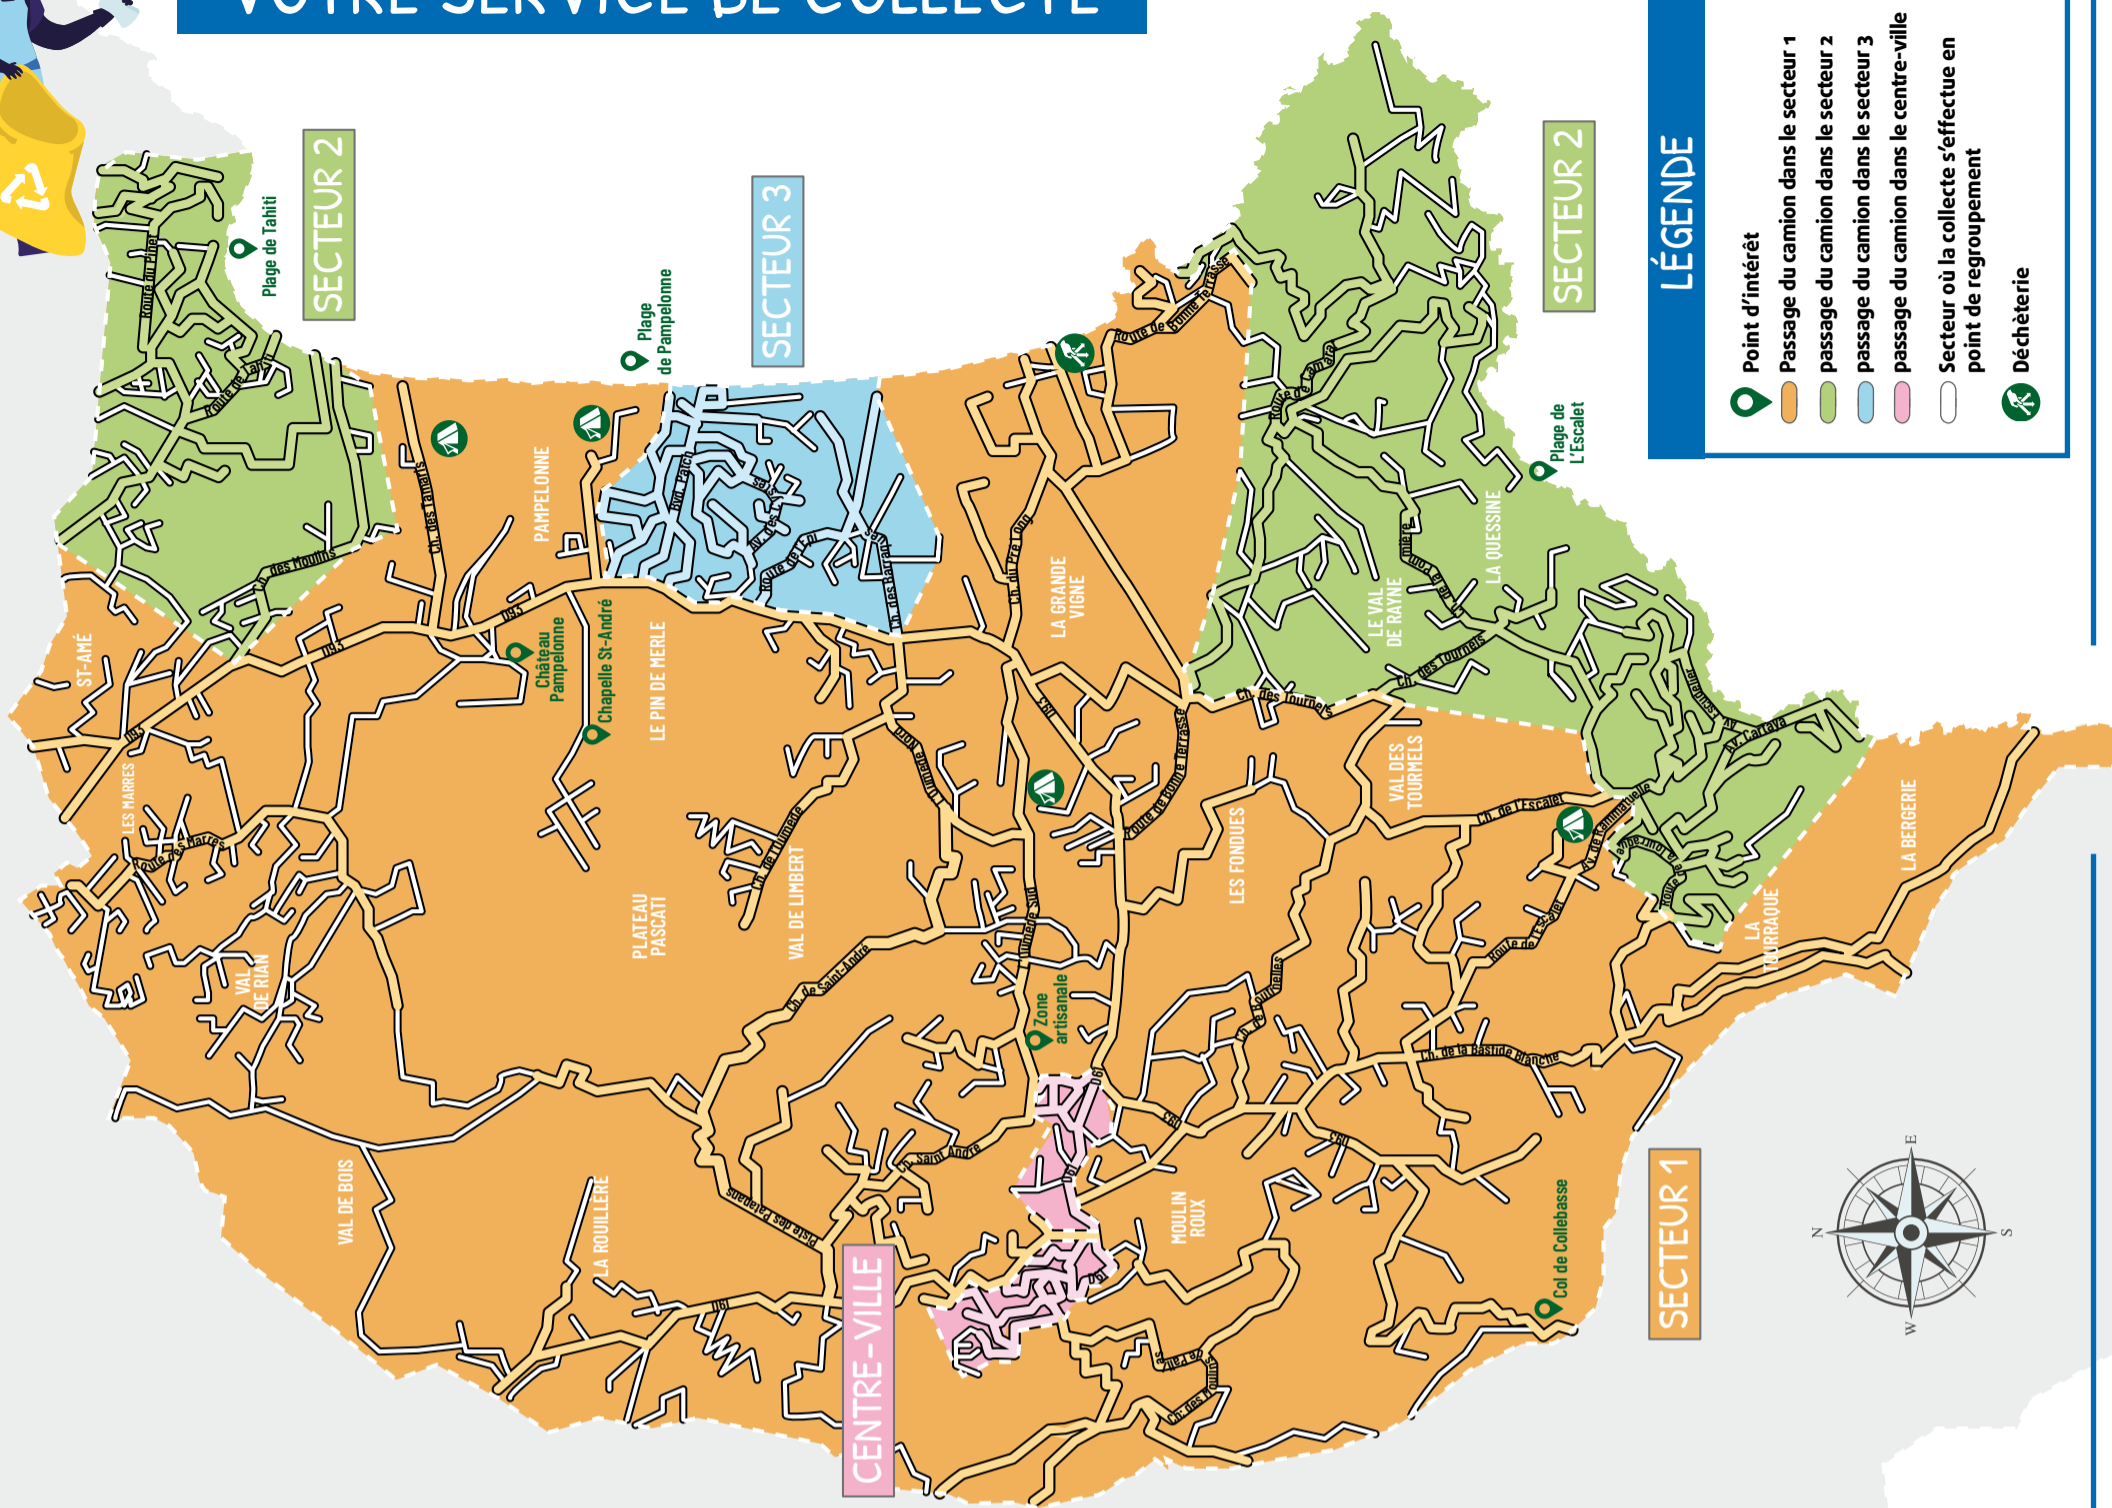

Communauté de communes

Golfe de
Saint-Tropez

Votre service de collecte

Calendrier, consignes
et modalités de collecte
Ramatuelle

VOTRE SERVICE DE COLLECTE

LÉGENDE

- Point d'intérêt
- Passage du camion dans le secteur 1
- passage du camion dans le secteur 2
- passage du camion dans le secteur 3
- passage du camion dans le centre-ville
- Secteur où la collecte s'effectue en point de regroupement
- Déchèterie

Zones, jours et heures de collecte

Novembre à mars	Avril à octobre	Mai, juin et septembre
Lundi à partir de 5h	Lundi, mercredi et vendredi à partir de 5h	Lundi, mercredi, jeudi, vendredi et samedi à partir de 5h
Juillet et août		
Lundi au dimanche à partir de 5h		

Limité à 1^{er} par rendez-vous

Votre déchèterie

Particuliers et professionnels

Chemin du Gros Vallat
Quartier de Bonne Terrasse

1^{er} avril au 30 septembre

Lundi au vendredi de 7h30 à 14h30
Samedi de 7h à 12h

1^{er} octobre au 31 mars

Lundi au vendredi de 8h à 12h et de 14h à 17h
Samedi de 8h à 12h

Le tri, c'est facile !

RECYCLABLES

PLASTIQUE, MÉTAL,
CARTONS ET PAPIERS

PLIÉS OU
ÉCRASÉS

EN VRAC,
VIDÉS, NON LAVÉS

VERRE