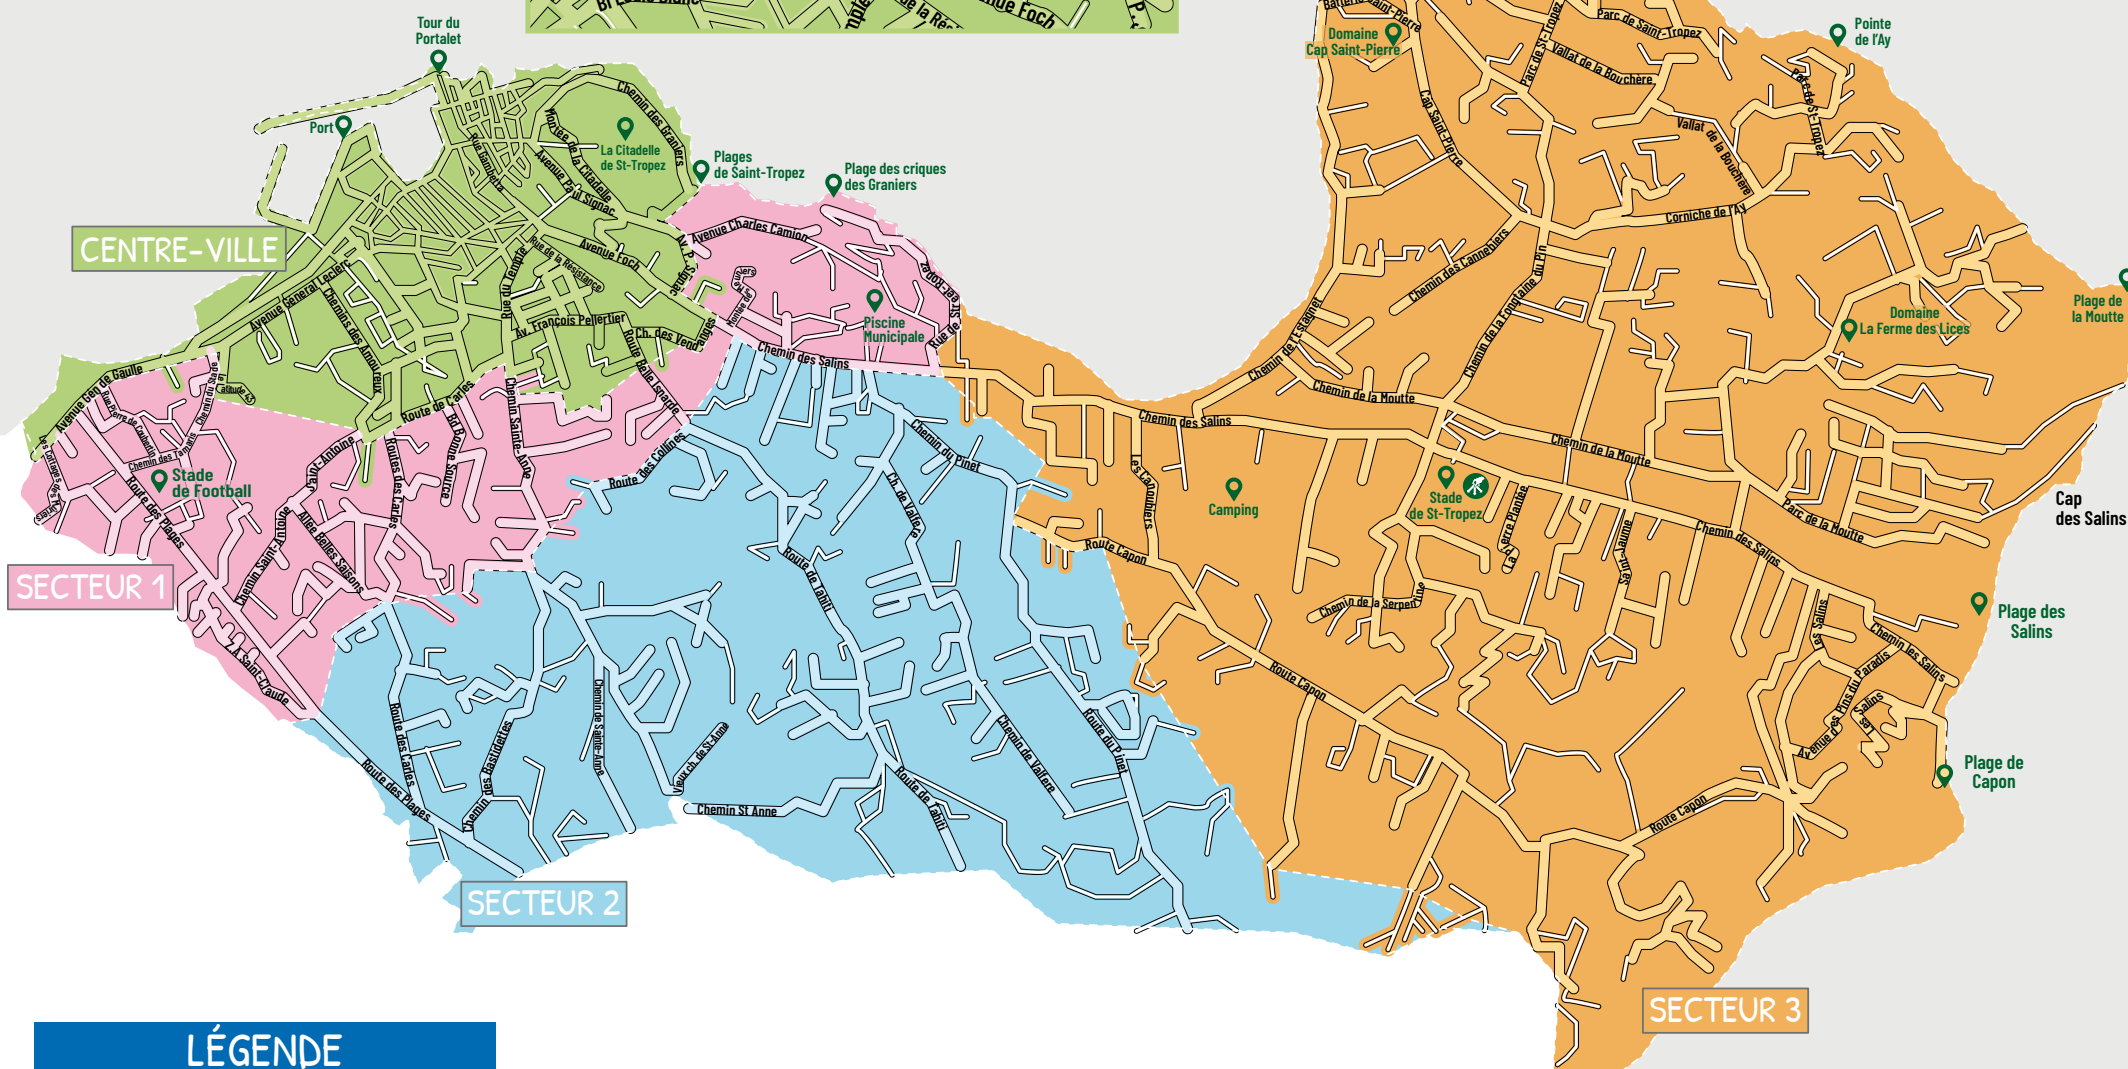

Communauté de communes

Golfe de
Saint-Tropez

Votre service de collecte

Calendrier, consignes
et modalités de collecte
Saint-Tropez

VOTRE SERVICE DE COLLECTE

LÉGENDE

- Point d'intérêt
- Passage du camion dans le secteur 1
- Passage du camion dans le secteur 2
- Passage du camion dans le secteur 3
- Passage du camion dans le centre-ville
- Secteur où la collecte s'effectue en point de regroupement
- Déchèterie